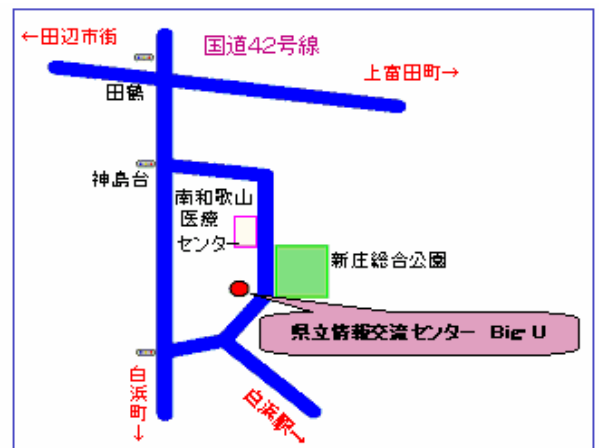

（和歌山県立図書館ホームページ）

<http://www.wakayama-lib.go.jp/library>

和歌山県立紀南図書館

〒646-0011 田辺市新庄町 3 3 5 3 - 9

Tel 0739-22-2061

Fax 0739-22-4773

開館日・開館時間

県立図書館（本館）と同じ。4面のカレンダーをご覧ください。

平成 16 年度和歌山県子ども読書活動推進計画策定記念事業

第2回 ひらこ読書の扉

日時：平成 17 年 2 月 27 日（日）

主催：和歌山県教育委員会

場所：和歌山県立情報交流センターBig・U

主管：和歌山県立紀南図書館

昨年の秋に県立図書館（本館）で開催された「第1回 ひらこ読書の扉」に続き、平成 17 年 2 月 27 日、県立情報交流センターBig・Uで「第2回 ひらこ読書の扉」が開催されました。